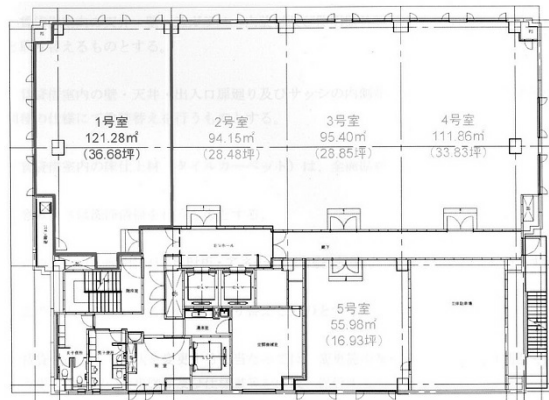

# 名古屋鴻池ビルディング 1階17.3坪

愛知県名古屋市中区錦2-19-1

## 物件MAP

賃貸条件	
月額賃料	相談
坪数	17.3坪
坪単価	相談
共益費	相談
礼金	無し
敷金（保証金）	12ヶ月
階数	1階
入居可能日	2024年5月

ビル情報	
所在地	愛知県名古屋市中区錦2-19-1
最寄り駅	名古屋市営地下鉄鶴舞線 伏見駅 徒歩3分 名古屋市営地下鉄東山線 伏見駅 徒歩3分 名古屋市営地下鉄名城線 栄駅 徒歩8分 名古屋市営地下鉄東山線 栄駅 徒歩8分
エリア	伏見・栄エリア
竣工	1984年4月
耐震	新耐震基準
階数	地上14階 地下1階
用途	事務所
構造	S造