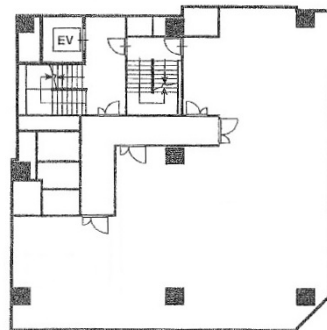

河越ビル 8階24.98坪

愛知県名古屋市中区錦2-17-30

物件MAP

賃貸条件	
坪数	24.98坪
階数	8階 (803)
入居可能日	

ビル情報	
所在地	愛知県名古屋市中区錦2-17-30
最寄り駅	名古屋市営地下鉄鶴舞線 伏見駅 徒歩1分 名古屋市営地下鉄東山線 伏見駅 徒歩1分
エリア	伏見・栄エリア
竣工	1965年3月
耐震	旧耐震基準
階数	地上9階
用途	事務所
構造	S造

設備情報	
エレベーター	1基
空調	個別空調
OAフロア	その他
基準階天井高	2,500mm
光ファイバー	有り
トイレ	男女別・室外
セキュリティ	有り
駐車場	無し