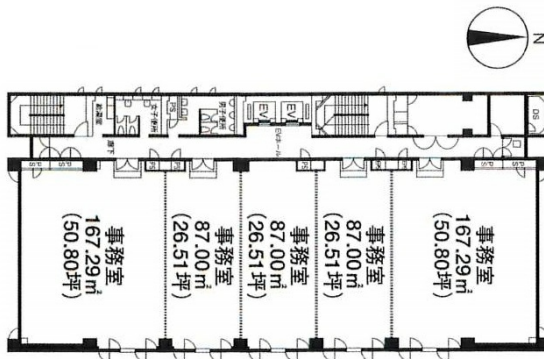

# いちご錦ファーストビル 5階180.16坪

愛知県名古屋市中区錦1-8-8

## 物件MAP

賃貸条件	
坪数	180.16坪
階数	5階
入居可能日	
ビル情報	
所在地	愛知県名古屋市中区錦1-8-8
最寄り駅	名古屋市営地下鉄東山線 伏見駅 徒歩6分 名古屋市営地下鉄桜通線 国際センター駅 徒歩8分 名古屋市営地下鉄鶴舞線 丸の内駅 徒歩7分 名古屋市営地下鉄鶴舞線 伏見駅 徒歩6分 名古屋市営地下鉄桜通線 丸の内駅 徒歩7分
エリア	伏見・栄エリア
竣工	1984年10月
耐震	新耐震基準
階数	地上6階 地下1階
用途	事務所
構造	SRC造
設備情報	
エレベーター	2基
空調	個別空調
OAフロア	OAフロア
基準階天井高	2,700mm
光ファイバー	有り
トイレ	男女別・室外
セキュリティ	有り
駐車場	有り