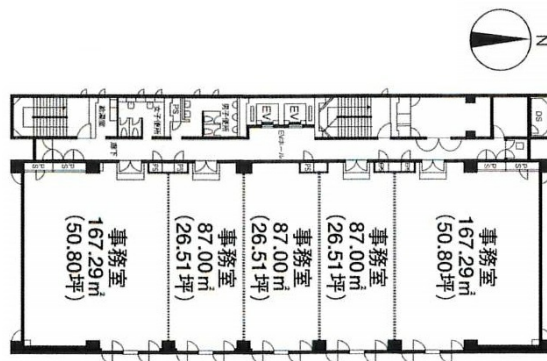

いちご錦ファーストビル 5階103.24坪

愛知県名古屋市中区錦1-8-8

物件MAP

賃貸条件	
坪数	103.24坪
階数	5階 (分割案①)
入居可能日	
ビル情報	
所在地	愛知県名古屋市中区錦1-8-8
最寄り駅	名古屋市営地下鉄東山線 伏見駅 徒歩6分 名古屋市営地下鉄桜通線 国際センター駅 徒歩8分 名古屋市営地下鉄鶴舞線 丸の内駅 徒歩7分 名古屋市営地下鉄鶴舞線 伏見駅 徒歩6分 名古屋市営地下鉄桜通線 丸の内駅 徒歩7分
エリア	伏見・栄エリア
竣工	1984年10月
耐震	新耐震基準
階数	地上6階 地下1階
用途	事務所
構造	SRC造
設備情報	
エレベーター	2基
空調	個別空調
OAフロア	OAフロア
基準階天井高	2,700mm
光ファイバー	有り
トイレ	男女別・室外
セキュリティ	有り
駐車場	有り