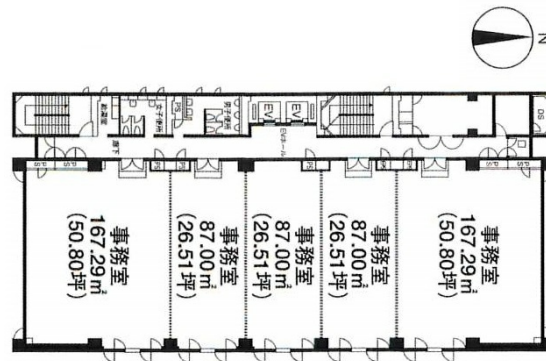

いちご錦ファーストビル 5階103.24坪

愛知県名古屋市中区錦1-8-8

物件MAP

賃貸条件	
坪数	103.24坪
階数	5階 (分割案①)
入居可能日	
ビル情報	
所在地	愛知県名古屋市中区錦1-8-8
最寄り駅	名古屋市営地下鉄東山線 伏見駅 徒歩6分 名古屋市営地下鉄桜通線 国際センター駅 徒歩8分 名古屋市営地下鉄鶴舞線 丸の内駅 徒歩7分 名古屋市営地下鉄鶴舞線 伏見駅 徒歩6分 名古屋市営地下鉄桜通線 丸の内駅 徒歩7分
エリア	伏見・栄エリア
竣工	1984年10月
耐震	新耐震基準
階数	地上6階 地下1階
用途	事務所
構造	SRC造
設備情報	
エレベーター	2基
空調	個別空調
OAフロア	OAフロア
基準階天井高	2,700mm
光ファイバー	有り
トイレ	男女別・室外
セキュリティ	有り
駐車場	有り

事務所移転の簡単検索サイト

Quick Service

クイックサービス

いちご錦ファーストビル 5階103.24坪 愛知県名古屋市中区錦1-8-8

伏見・栄エリア (ビルID: 0033022) の賃貸オフィス

貸事務所・レンタルオフィス・オフィス移転ならQuickService

物件詳細はこちらから

0120-55-2620