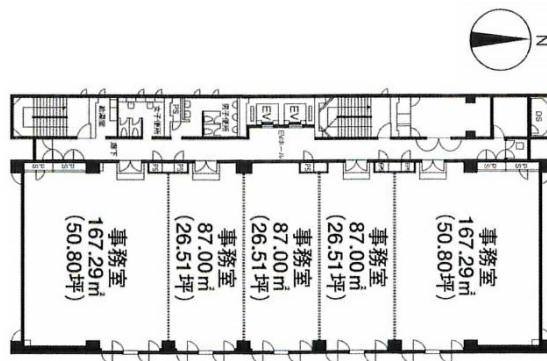

# いちご錦ファーストビル 5階129.56坪

愛知県名古屋市中区錦1-8-8

## 物件MAP

賃貸条件	
坪数	129.56坪
階数	5階 (分割案③)
入居可能日	
ビル情報	
所在地	愛知県名古屋市中区錦1-8-8
最寄り駅	名古屋市営地下鉄東山線 伏見駅 徒歩6分 名古屋市営地下鉄桜通線 国際センター駅 徒歩8分 名古屋市営地下鉄鶴舞線 丸の内駅 徒歩7分 名古屋市営地下鉄鶴舞線 伏見駅 徒歩6分 名古屋市営地下鉄桜通線 丸の内駅 徒歩7分
エリア	伏見・栄エリア
竣工	1984年10月
耐震	新耐震基準
階数	地上6階 地下1階
用途	事務所
構造	SRC造
設備情報	
エレベーター	2基
空調	個別空調
OAフロア	OAフロア
基準階天井高	2,700mm
光ファイバー	有り
トイレ	男女別・室外
セキュリティ	有り
駐車場	有り