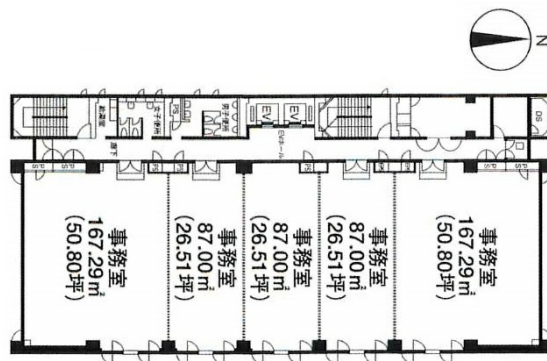

# いちご錦ファーストビル 5階129.56坪

愛知県名古屋市中区錦1-8-8

## 物件MAP

賃貸条件	
坪数	129.56坪
階数	5階 (分割案③)
入居可能日	

ビル情報	
所在地	愛知県名古屋市中区錦1-8-8
最寄り駅	名古屋市営地下鉄東山線 伏見駅 徒歩6分 名古屋市営地下鉄桜通線 国際センター駅 徒歩8分 名古屋市営地下鉄鶴舞線 丸の内駅 徒歩7分 名古屋市営地下鉄鶴舞線 伏見駅 徒歩6分 名古屋市営地下鉄桜通線 丸の内駅 徒歩7分
エリア	伏見・栄エリア
竣工	1984年10月
耐震	新耐震基準
階数	地上6階 地下1階
用途	事務所
構造	SRC造

設備情報	
エレベーター	2基
空調	個別空調
OAフロア	OAフロア
基準階天井高	2,700mm
光ファイバー	有り
トイレ	男女別・室外
セキュリティ	有り
駐車場	有り

事務所移転の簡単検索サイト

いちご錦ファーストビル 5階129.56坪 愛知県名古屋市中区錦1-8-8

伏見・栄エリア (ビルID: 0033022) の賃貸オフィス

貸事務所・レンタルオフィス・オフィス移転ならQuickService