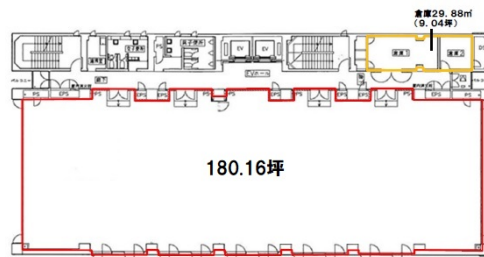

いちご錦ファーストビル 5階50.6坪

愛知県名古屋市中区錦1-8-8

物件MAP

賃貸条件	
坪数	50.6坪
階数	5階（分割案④）
入居可能日	
ビル情報	
所在地	愛知県名古屋市中区錦1-8-8
最寄り駅	名古屋市営地下鉄東山線 伏見駅 徒歩6分 名古屋市営地下鉄桜通線 国際センター駅 徒歩8分 名古屋市営地下鉄鶴舞線 丸の内駅 徒歩7分 名古屋市営地下鉄鶴舞線 伏見駅 徒歩6分 名古屋市営地下鉄桜通線 丸の内駅 徒歩7分
エリア	伏見・栄エリア
竣工	1984年10月
耐震	新耐震基準
階数	地上6階 地下1階
用途	事務所
構造	SRC造
設備情報	
エレベーター	2基
空調	個別空調
OAフロア	OAフロア
基準階天井高	2,700mm
光ファイバー	有り
トイレ	男女別・室外
セキュリティ	有り
駐車場	有り