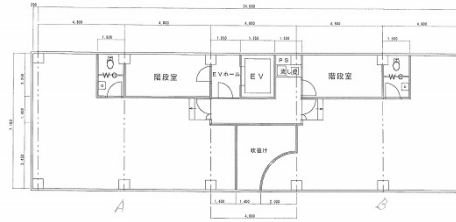

NPGビル 6階20.61坪

愛知県名古屋市中区錦1-7-44

物件MAP

賃貸条件	
坪数	20.61坪
階数	6階 (A(西))
入居可能日	
ビル情報	
所在地	愛知県名古屋市中区錦1-7-44
最寄り駅	名古屋市営地下鉄桜通線 国際センター駅 徒歩5分 名古屋市営地下鉄東山線 伏見駅 徒歩10分 名古屋市営地下鉄鶴舞線 伏見駅 徒歩10分
エリア	伏見・栄エリア
竣工	1990年2月
耐震	新耐震基準
階数	地上9階
用途	事務所
構造	S造
設備情報	
エレベーター	1基
空調	個別空調
OAフロア	
基準階天井高	2,400mm
光ファイバー	有り
トイレ	男女共用・室内
セキュリティ	有り
駐車場	有り