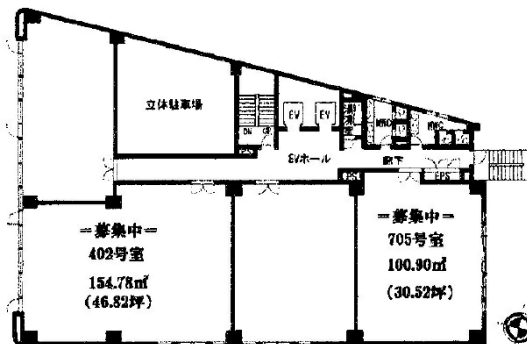

HF名古屋錦ビルディング 4階46.82坪

愛知県名古屋市中区錦1-7-34

物件MAP

賃貸条件	
月額賃料	相談
坪数	46.82坪
坪単価	相談
共益費	賃料に含む
礼金	無し
敷金（保証金）	相談
階数	4階（402）
入居可能日	即日
ビル情報	
所在地	愛知県名古屋市中区錦1-7-34
最寄り駅	名古屋市営地下鉄鶴舞線 伏見駅 徒歩5分 名古屋市営地下鉄東山線 伏見駅 徒歩5分 名古屋市営地下鉄桜通線 国際センター駅 徒歩5分 名古屋市営地下鉄鶴舞線 丸の内駅 徒歩7分
エリア	伏見・栄エリア
竣工	1991年9月
耐震	新耐震基準
階数	地上9階
用途	事務所
構造	SRC造
設備情報	
エレベーター	2基
空調	個別空調
OAフロア	OAフロア
基準階天井高	2,550mm
光ファイバー	有り
トイレ	男女別・室外
セキュリティ	有り
駐車場	有り

事務所移転の簡単検索サイト

Quick Service

クイックサービス

HF名古屋錦ビルディング 4階46.82坪 愛知県名古屋市中区錦1-7-34

伏見・栄エリア（ビルID：0033010）の賃貸オフィス

貸事務所・レンタルオフィス・オフィス移転ならQuickService

物件詳細はこちらから

0120-55-2620