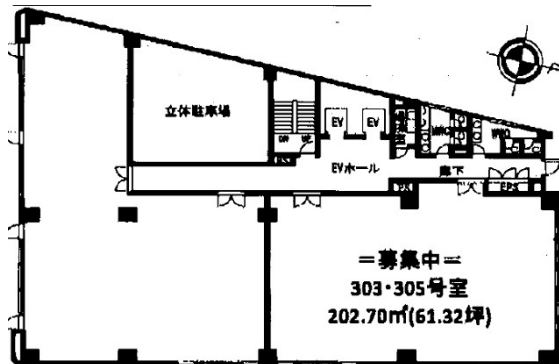

HF名古屋錦ビルディング 3階61.32坪

愛知県名古屋市中区錦1-7-34

物件MAP

賃貸条件	
坪数	61.32坪
階数	3階 (303-305・先行)
入居可能日	即日

ビル情報	
所在地	愛知県名古屋市中区錦1-7-34
最寄り駅	名古屋市営地下鉄鶴舞線 伏見駅 徒歩5分 名古屋市営地下鉄東山線 伏見駅 徒歩5分 名古屋市営地下鉄桜通線 国際センター駅 徒歩5分 名古屋市営地下鉄鶴舞線 丸の内駅 徒歩7分
エリア	伏見・栄エリア
竣工	1991年9月
耐震	新耐震基準
階数	地上9階
用途	事務所
構造	SRC造

設備情報	
エレベーター	2基
空調	個別空調
OAフロア	OAフロア
基準階天井高	2,550mm
光ファイバー	有り
トイレ	男女別・室外
セキュリティ	有り
駐車場	有り

事務所移転の簡単検索サイト

HF名古屋錦ビルディング 3階61.32坪 愛知県名古屋市中区錦1-7-34

伏見・栄エリア (ビルID: 0033010) の賃貸オフィス

貸事務所・レンタルオフィス・オフィス移転ならQuickService