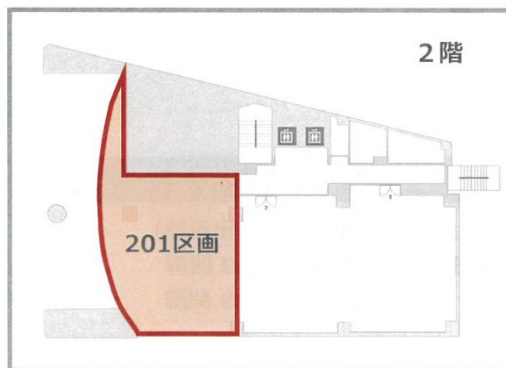

HF名古屋錦ビルディング 2階41.96坪

愛知県名古屋市中区錦1-7-34

物件MAP

| 賃貸条件 | |
|---------|---|
| 月額賃料 | 相談 |
| 坪数 | 41.96坪 |
| 坪単価 | 相談 |
| 共益費 | 賃料に含む |
| 礼金 | 無し |
| 敷金（保証金） | 相談 |
| 階数 | 2階（201） |
| 入居可能日 | 即日 |
| ビル情報 | |
| 所在地 | 愛知県名古屋市中区錦1-7-34 |
| 最寄り駅 | 名古屋市営地下鉄鶴舞線 伏見駅 徒歩5分 名古屋市営地下鉄東山線 伏見駅 徒歩5分 名古屋市営地下鉄桜通線 国際センター駅 徒歩5分 名古屋市営地下鉄鶴舞線 丸の内駅 徒歩7分 |
| エリア | 伏見・栄エリア |
| 竣工 | 1991年9月 |
| 耐震 | 新耐震基準 |
| 階数 | 地上9階 |
| 用途 | 事務所 |
| 構造 | SRC造 |
| 設備情報 | |
| エレベーター | 2基 |
| 空調 | 個別空調 |
| OAフロア | OAフロア |
| 基準階天井高 | 2,550mm |
| 光ファイバー | 有り |
| トイレ | 男女別・室外 |
| セキュリティ | 有り |
| 駐車場 | 有り |