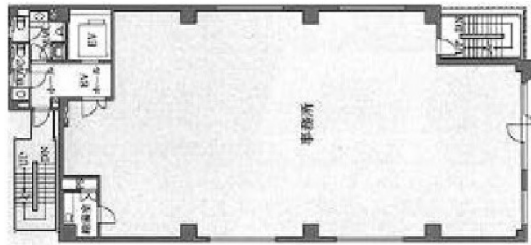

CK25錦MJビル 7階77.78坪

愛知県名古屋市中区錦1-7-26

物件MAP

| 賃貸条件 | |
|---------|----------|
| 月額賃料 | 相談 |
| 坪数 | 77.78坪 |
| 坪単価 | 相談 |
| 共益費 | 相談 |
| 礼金 | 無し |
| 敷金（保証金） | 8ヶ月 |
| 階数 | 7階（1フロア） |
| 入居可能日 | 2024年8月 |

| ビル情報 | |
|------|--|
| 所在地 | 愛知県名古屋市中区錦1-7-26 |
| 最寄り駅 | 名古屋市営地下鉄東山線 伏見駅 徒歩5分 名古屋市営地下鉄鶴舞線 伏見駅 徒歩5分 名古屋市営地下鉄桜通線 国際センター駅 徒歩5分 |
| エリア | 伏見・栄エリア |
| 竣工 | 2008年3月 |
| 耐震 | 新耐震基準 |
| 階数 | 地上8階 地下1階 |
| 用途 | 事務所 |
| 構造 | S造 |

| 設備情報 | |
|--------|---------|
| エレベーター | 1基 |
| 空調 | 個別空調 |
| OAフロア | OAフロア |
| 基準階天井高 | 2,600mm |
| 光ファイバー | 有り |
| トイレ | 男女別・室外 |
| セキュリティ | 有り |
| 駐車場 | 無し |