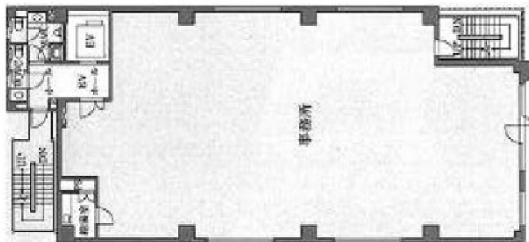

CK25錦MJビル 7階77.78坪

愛知県名古屋市中区錦1-7-26

物件MAP

賃貸条件	
月額賃料	相談
坪数	77.78坪
坪単価	相談
共益費	相談
礼金	無し
敷金（保証金）	8ヶ月
階数	7階（1フロア）
入居可能日	2024年8月

ビル情報	
所在地	愛知県名古屋市中区錦1-7-26
最寄り駅	名古屋市営地下鉄東山線 伏見駅 徒歩5分 名古屋市営地下鉄鶴舞線 伏見駅 徒歩5分 名古屋市営地下鉄桜通線 国際センター駅 徒歩5分
エリア	伏見・栄エリア
竣工	2008年3月
耐震	新耐震基準
階数	地上8階 地下1階
用途	事務所
構造	S造

設備情報	
エレベーター	1基
空調	個別空調
OAフロア	OAフロア
基準階天井高	2,600mm
光ファイバー	有り
トイレ	男女別・室外
セキュリティ	有り
駐車場	無し

事務所移転の簡単検索サイト

Quick Service

クイックサービス

CK25錦MJビル 7階77.78坪 愛知県名古屋市中区錦1-7-26

伏見・栄エリア（ビルID：0033005）の賃貸オフィス

貸事務所・レンタルオフィス・オフィス移転ならQuickService