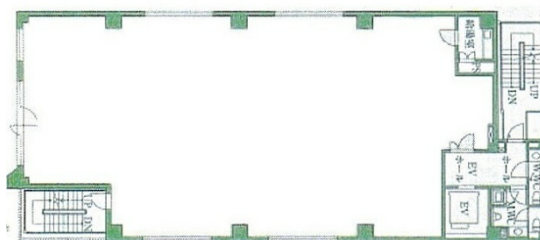

# CK25錦MJビル 3階77.78坪

愛知県名古屋市中区錦1-7-26

## 物件MAP

賃貸条件	
坪数	77.78坪
階数	3階
入居可能日	
ビル情報	
所在地	愛知県名古屋市中区錦1-7-26
最寄り駅	名古屋市営地下鉄東山線 伏見駅 徒歩5分 名古屋市営地下鉄鶴舞線 伏見駅 徒歩5分 名古屋市営地下鉄桜通線 国際センター駅 徒歩5分
エリア	伏見・栄エリア
竣工	2008年3月
耐震	新耐震基準
階数	地上8階 地下1階
用途	事務所
構造	S造
設備情報	
エレベーター	1基
空調	個別空調
OAフロア	OAフロア
基準階天井高	2,600mm
光ファイバー	有り
トイレ	男女別・室外
セキュリティ	有り
駐車場	無し