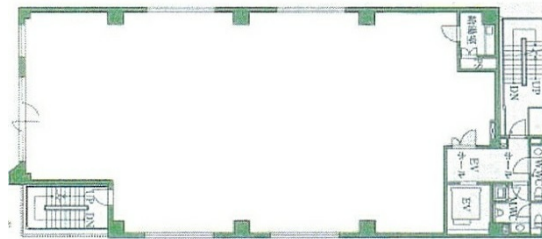

CK25錦MJビル 3階77.78坪

愛知県名古屋市中区錦1-7-26

物件MAP

賃貸条件	
坪数	77.78坪
階数	3階
入居可能日	
ビル情報	
所在地	愛知県名古屋市中区錦1-7-26
最寄り駅	名古屋市営地下鉄東山線 伏見駅 徒歩5分 名古屋市営地下鉄鶴舞線 伏見駅 徒歩5分 名古屋市営地下鉄桜通線 国際センター駅 徒歩5分
エリア	伏見・栄エリア
竣工	2008年3月
耐震	新耐震基準
階数	地上8階 地下1階
用途	事務所
構造	S造
設備情報	
エレベーター	1基
空調	個別空調
OAフロア	OAフロア
基準階天井高	2,600mm
光ファイバー	有り
トイレ	男女別・室外
セキュリティ	有り
駐車場	無し