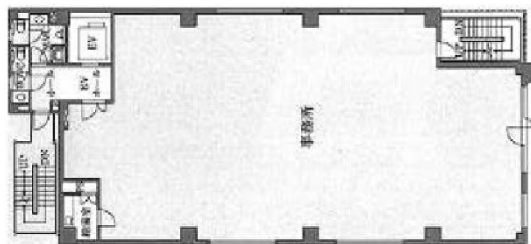

CK25錦MJビル 2階77.78坪

愛知県名古屋市中区錦1-7-26

物件MAP

賃貸条件	
坪数	77.78坪
階数	2階
入居可能日	
ビル情報	
所在地	愛知県名古屋市中区錦1-7-26
最寄り駅	名古屋市営地下鉄東山線 伏見駅 徒歩5分 名古屋市営地下鉄鶴舞線 伏見駅 徒歩5分 名古屋市営地下鉄桜通線 国際センター駅 徒歩5分
エリア	伏見・栄エリア
竣工	2008年3月
耐震	新耐震基準
階数	地上8階 地下1階
用途	事務所
構造	S造
設備情報	
エレベーター	1基
空調	個別空調
OAフロア	OAフロア
基準階天井高	2,600mm
光ファイバー	有り
トイレ	男女別・室外
セキュリティ	有り
駐車場	無し