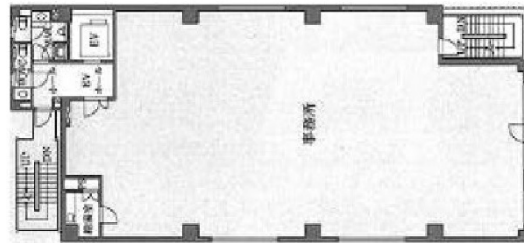

CK25錦MJビル 2階77.78坪

愛知県名古屋市中区錦1-7-26

物件MAP

賃貸条件	
坪数	77.78坪
階数	2階
入居可能日	
ビル情報	
所在地	愛知県名古屋市中区錦1-7-26
最寄り駅	名古屋市営地下鉄東山線 伏見駅 徒歩5分 名古屋市営地下鉄鶴舞線 伏見駅 徒歩5分 名古屋市営地下鉄桜通線 国際センター駅 徒歩5分
エリア	伏見・栄エリア
竣工	2008年3月
耐震	新耐震基準
階数	地上8階 地下1階
用途	事務所
構造	S造
設備情報	
エレベーター	1基
空調	個別空調
OAフロア	OAフロア
基準階天井高	2,600mm
光ファイバー	有り
トイレ	男女別・室外
セキュリティ	有り
駐車場	無し