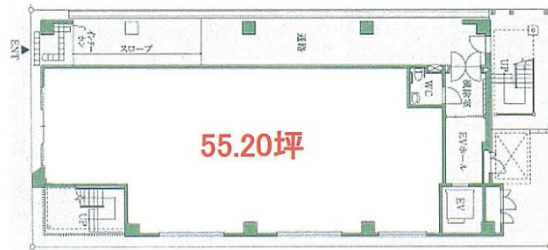

CK25錦MJビル 1階55.2坪

愛知県名古屋市中区錦1-7-26

物件MAP

賃貸条件	
月額賃料	相談
坪数	55.2坪
坪単価	相談
共益費	賃料に含む
礼金	無し
敷金（保証金）	相談
階数	1階
入居可能日	2025年6月

ビル情報	
所在地	愛知県名古屋市中区錦1-7-26
最寄り駅	名古屋市営地下鉄東山線 伏見駅 徒歩5分 名古屋市営地下鉄鶴舞線 伏見駅 徒歩5分 名古屋市営地下鉄桜通線 国際センター駅 徒歩5分
エリア	伏見・栄エリア
竣工	2008年3月
耐震	新耐震基準
階数	地上8階 地下1階
用途	事務所
構造	S造

設備情報	
エレベーター	1基
空調	個別空調
OAフロア	OAフロア
基準階天井高	2,600mm
光ファイバー	有り
トイレ	男女別・室外
セキュリティ	有り
駐車場	無し