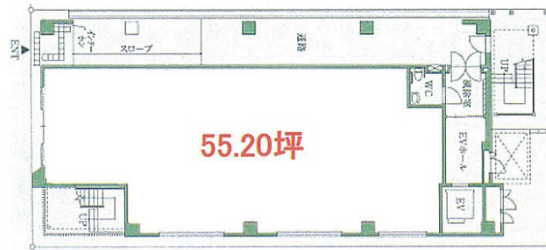

CK25錦MJビル 1階55.2坪

愛知県名古屋市中区錦1-7-26

物件MAP

賃貸条件	
坪数	55.2坪
階数	1階
入居可能日	
ビル情報	
所在地	愛知県名古屋市中区錦1-7-26
最寄り駅	名古屋市営地下鉄東山線 伏見駅 徒歩5分 名古屋市営地下鉄鶴舞線 伏見駅 徒歩5分 名古屋市営地下鉄桜通線 国際センター駅 徒歩5分
エリア	伏見・栄エリア
竣工	2008年3月
耐震	新耐震基準
階数	地上8階 地下1階
用途	事務所
構造	S造
設備情報	
エレベーター	1基
空調	個別空調
OAフロア	OAフロア
基準階天井高	2,600mm
光ファイバー	有り
トイレ	男女別・室外
セキュリティ	有り
駐車場	無し