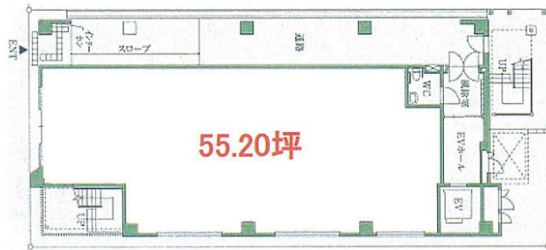

CK25錦MJビル 1階55.2坪

愛知県名古屋市中区錦1-7-26

物件MAP

賃貸条件	
坪数	55.2坪
階数	1階
入居可能日	

ビル情報	
所在地	愛知県名古屋市中区錦1-7-26
最寄り駅	名古屋市営地下鉄東山線 伏見駅 徒歩5分 名古屋市営地下鉄鶴舞線 伏見駅 徒歩5分 名古屋市営地下鉄桜通線 国際センター駅 徒歩5分
エリア	伏見・栄エリア
竣工	2008年3月
耐震	新耐震基準
階数	地上8階 地下1階
用途	事務所
構造	S造

設備情報	
エレベーター	1基
空調	個別空調
OAフロア	OAフロア
基準階天井高	2,600mm
光ファイバー	有り
トイレ	男女別・室外
セキュリティ	有り
駐車場	無し

事務所移転の簡単検索サイト

CK25錦MJビル 1階55.2坪 愛知県名古屋市中区錦1-7-26

伏見・栄エリア (ビルID: 0033005) の賃貸オフィス

クイックサービス

貸事務所・レンタルオフィス・オフィス移転なら**QuickService**