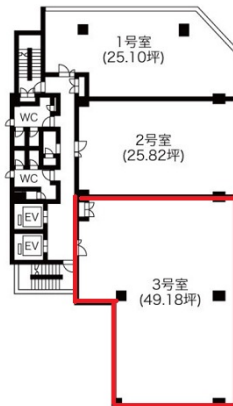

# 50KT中駒ビル 2階49.18坪

愛知県名古屋市中区錦1-7-15

## 物件MAP

賃貸条件	
坪数	49.18坪
階数	2階 (203)
入居可能日	

ビル情報	
所在地	愛知県名古屋市中区錦1-7-15
最寄り駅	名古屋市営地下鉄鶴舞線 伏見駅 徒歩5分 名古屋市営地下鉄東山線 伏見駅 徒歩5分 名古屋市営地下鉄桜通線 丸の内駅 徒歩7分 名古屋市営地下鉄鶴舞線 丸の内駅 徒歩7分
エリア	伏見・栄エリア
竣工	2009年3月
耐震	新耐震基準
階数	地上8階 地下1階
用途	事務所
構造	S造

設備情報	
エレベーター	2基
空調	個別空調
OAフロア	OAフロア
基準階天井高	2,600mm
光ファイバー	有り
トイレ	男女別・室外
セキュリティ	有り
駐車場	有り

事務所移転の簡単検索サイト

Quick Service

クイックサービス

50KT中駒ビル 2階49.18坪 愛知県名古屋市中区錦1-7-15

伏見・栄エリア (ビルID: 0033003) の賃貸オフィス

貸事務所・レンタルオフィス・オフィス移転ならQuickService