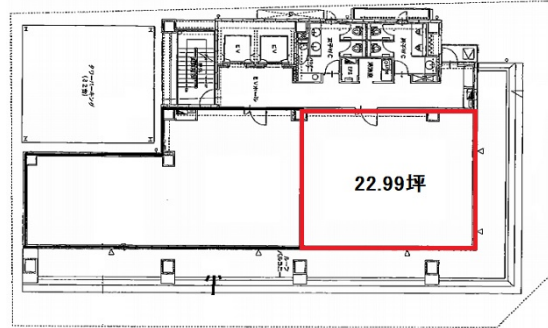

50KT中駒ビル 8階22.99坪

愛知県名古屋市中区錦1-7-15

物件MAP

賃貸条件	
坪数	22.99坪
階数	8階 (801)
入居可能日	相談
ビル情報	
所在地	愛知県名古屋市中区錦1-7-15
最寄り駅	名古屋市営地下鉄鶴舞線 伏見駅 徒歩5分 名古屋市営地下鉄東山線 伏見駅 徒歩5分 名古屋市営地下鉄桜通線 丸の内駅 徒歩7分 名古屋市営地下鉄鶴舞線 丸の内駅 徒歩7分
エリア	伏見・栄エリア
竣工	2009年3月
耐震	新耐震基準
階数	地上8階 地下1階
用途	事務所
構造	S造
設備情報	
エレベーター	2基
空調	個別空調
OAフロア	OAフロア
基準階天井高	2,600mm
光ファイバー	有り
トイレ	男女別・室外
セキュリティ	有り
駐車場	有り