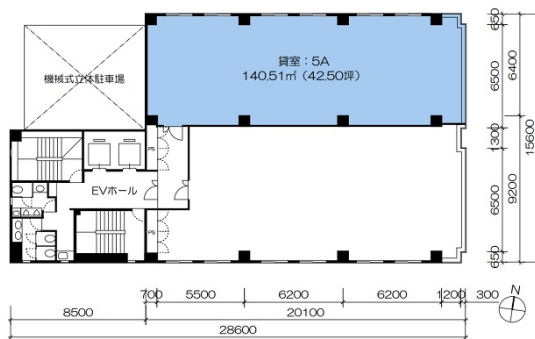

# オリジン錦ビル 5階42.5坪

愛知県名古屋市中区錦1-6-17

## 物件MAP

賃貸条件	
坪数	42.5坪
階数	5階
入居可能日	

ビル情報	
所在地	愛知県名古屋市中区錦1-6-17
最寄り駅	名古屋市営地下鉄鶴舞線 伏見駅 徒歩3分 名古屋市営地下鉄東山線 伏見駅 徒歩3分 名古屋市営地下鉄桜通線 丸の内駅 徒歩5分 名古屋市営地下鉄鶴舞線 丸の内駅 徒歩5分
エリア	伏見・栄エリア
竣工	1997年9月
耐震	新耐震基準
階数	地上9階
用途	事務所
構造	S造

設備情報	
エレベーター	2基
空調	個別空調
OAフロア	OAフロア
基準階天井高	2,600mm
光ファイバー	有り
トイレ	男女別・室外
セキュリティ	有り
駐車場	有り