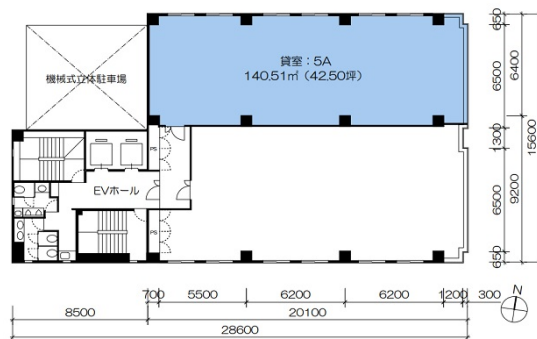

オリジン錦ビル 5階42.5坪

愛知県名古屋市中区錦1-6-17

物件MAP

賃貸条件	
坪数	42.5坪
階数	5階
入居可能日	

ビル情報	
所在地	愛知県名古屋市中区錦1-6-17
最寄り駅	名古屋市営地下鉄鶴舞線 伏見駅 徒歩3分 名古屋市営地下鉄東山線 伏見駅 徒歩3分 名古屋市営地下鉄桜通線 丸の内駅 徒歩5分 名古屋市営地下鉄鶴舞線 丸の内駅 徒歩5分
エリア	伏見・栄エリア
竣工	1997年9月
耐震	新耐震基準
階数	地上9階
用途	事務所
構造	S造

設備情報	
エレベーター	2基
空調	個別空調
OAフロア	OAフロア
基準階天井高	2,600mm
光ファイバー	有り
トイレ	男女別・室外
セキュリティ	有り
駐車場	有り

事務所移転の簡単検索サイト

Quick Service

クイックサービス

オリジン錦ビル 5階42.5坪 愛知県名古屋市中区錦1-6-17

伏見・栄エリア (ビルID: 0032999) の賃貸オフィス

貸事務所・レンタルオフィス・オフィス移転ならQuickService