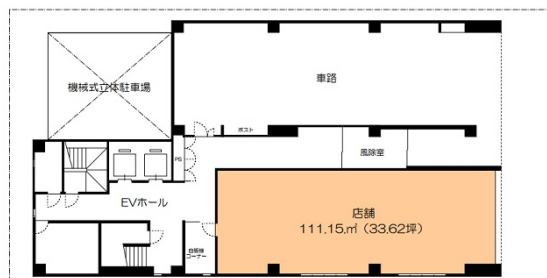

オリジン錦ビル 1階33.62坪

愛知県名古屋市中区錦1-6-17

物件MAP

賃貸条件	
坪数	33.62坪
階数	1階
入居可能日	
ビル情報	
所在地	愛知県名古屋市中区錦1-6-17
最寄り駅	名古屋市営地下鉄鶴舞線 伏見駅 徒歩3分 名古屋市営地下鉄東山線 伏見駅 徒歩3分 名古屋市営地下鉄桜通線 丸の内駅 徒歩5分 名古屋市営地下鉄鶴舞線 丸の内駅 徒歩5分
エリア	伏見・栄エリア
竣工	1997年9月
耐震	新耐震基準
階数	地上9階
用途	店舗
構造	S造
設備情報	
エレベーター	2基
空調	個別空調
OAフロア	OAフロア
基準階天井高	2,600mm
光ファイバー	有り
トイレ	男女別・室外
セキュリティ	有り
駐車場	有り