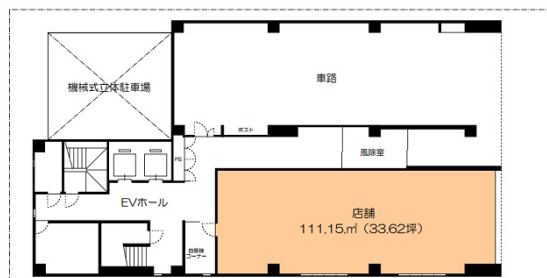

オリジン錦ビル 1階33.62坪

愛知県名古屋市中区錦1-6-17

物件MAP

賃貸条件	
坪数	33.62坪
階数	1階
入居可能日	

ビル情報	
所在地	愛知県名古屋市中区錦1-6-17
最寄り駅	名古屋市営地下鉄鶴舞線 伏見駅 徒歩3分 名古屋市営地下鉄東山線 伏見駅 徒歩3分 名古屋市営地下鉄桜通線 丸の内駅 徒歩5分 名古屋市営地下鉄鶴舞線 丸の内駅 徒歩5分
エリア	伏見・栄エリア
竣工	1997年9月
耐震	新耐震基準
階数	地上9階
用途	店舗
構造	S造

設備情報	
エレベーター	2基
空調	個別空調
OAフロア	OAフロア
基準階天井高	2,600mm
光ファイバー	有り
トイレ	男女別・室外
セキュリティ	有り
駐車場	有り

事務所移転の簡単検索サイト

オリジン錦ビル 1階33.62坪 愛知県名古屋市中区錦1-6-17

伏見・栄エリア (ビルID: 0032999) の賃貸オフィス

貸事務所・レンタルオフィス・オフィス移転ならQuickService

物件詳細はこちらから