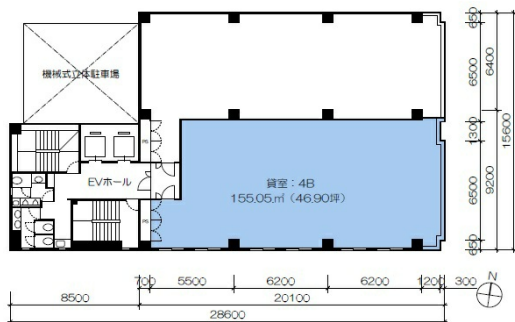

オリジン錦ビル 4階46.9坪

愛知県名古屋市中区錦1-6-17

物件MAP

賃貸条件	
坪数	46.9坪
階数	4階 (B)
入居可能日	
ビル情報	
所在地	愛知県名古屋市中区錦1-6-17
最寄り駅	名古屋市営地下鉄鶴舞線 伏見駅 徒歩3分 名古屋市営地下鉄東山線 伏見駅 徒歩3分 名古屋市営地下鉄桜通線 丸の内駅 徒歩5分 名古屋市営地下鉄鶴舞線 丸の内駅 徒歩5分
エリア	伏見・栄エリア
竣工	1997年9月
耐震	新耐震基準
階数	地上9階
用途	事務所
構造	S造
設備情報	
エレベーター	2基
空調	個別空調
OAフロア	OAフロア
基準階天井高	2,600mm
光ファイバー	有り
トイレ	男女別・室外
セキュリティ	有り
駐車場	有り