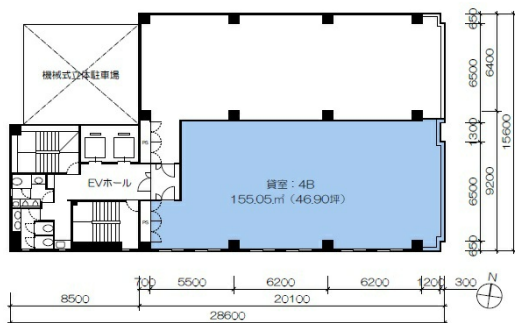

オリジン錦ビル 4階46.9坪

愛知県名古屋市中区錦1-6-17

物件MAP

賃貸条件	
坪数	46.9坪
階数	4階 (B)
入居可能日	

ビル情報	
所在地	愛知県名古屋市中区錦1-6-17
最寄り駅	名古屋市営地下鉄鶴舞線 伏見駅 徒歩3分 名古屋市営地下鉄東山線 伏見駅 徒歩3分 名古屋市営地下鉄桜通線 丸の内駅 徒歩5分 名古屋市営地下鉄鶴舞線 丸の内駅 徒歩5分
エリア	伏見・栄エリア
竣工	1997年9月
耐震	新耐震基準
階数	地上9階
用途	事務所
構造	S造

設備情報	
エレベーター	2基
空調	個別空調
OAフロア	OAフロア
基準階天井高	2,600mm
光ファイバー	有り
トイレ	男女別・室外
セキュリティ	有り
駐車場	有り

事務所移転の簡単検索サイト

オリジン錦ビル 4階46.9坪 愛知県名古屋市中区錦1-6-17

伏見・栄エリア (ビルID: 0032999) の賃貸オフィス

クイックサービス

貸事務所・レンタルオフィス・オフィス移転ならQuickService