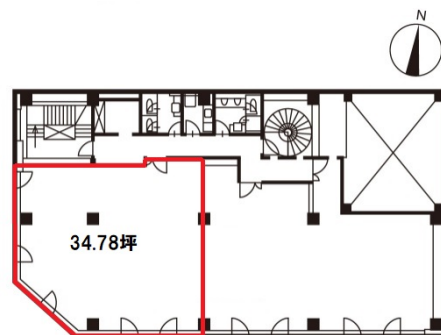

いちご錦ビル 4階34.78坪

愛知県名古屋市中区錦1-5-27

物件MAP

| 賃貸条件 | |
|--------|--|
| 坪数 | 34.78坪 |
| 階数 | 4階 |
| 入居可能日 | |
| ビル情報 | |
| 所在地 | 愛知県名古屋市中区錦1-5-27 |
| 最寄り駅 | 名古屋市営地下鉄鶴舞線 伏見駅 徒歩3分 名古屋市営地下鉄東山線 伏見駅 徒歩3分 名古屋市営地下鉄鶴舞線 丸の内駅 徒歩5分 名古屋市営地下鉄桜通線 丸の内駅 徒歩5分 |
| エリア | 伏見・栄エリア |
| 竣工 | 1991年1月 |
| 耐震 | 新耐震基準 |
| 階数 | 地上9階 |
| 用途 | 事務所 |
| 構造 | S造 |
| 設備情報 | |
| エレベーター | 1基 |
| 空調 | 個別空調 |
| OAフロア | OAフロア |
| 基準階天井高 | 2,500mm |
| 光ファイバー | 有り |
| トイレ | 男女別・室外 |
| セキュリティ | 有り |
| 駐車場 | 有り |