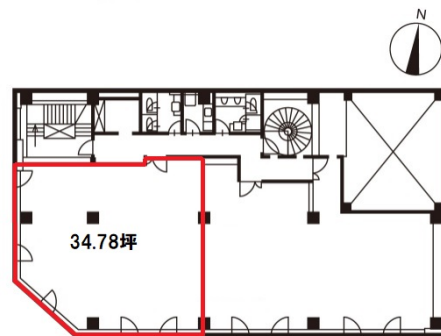

# いちご錦ビル 4階34.78坪

愛知県名古屋市中区錦1-5-27

## 物件MAP

賃貸条件	
坪数	34.78坪
階数	4階
入居可能日	

ビル情報	
所在地	愛知県名古屋市中区錦1-5-27
最寄り駅	名古屋市営地下鉄鶴舞線 伏見駅 徒歩3分 名古屋市営地下鉄東山線 伏見駅 徒歩3分 名古屋市営地下鉄鶴舞線 丸の内駅 徒歩5分 名古屋市営地下鉄桜通線 丸の内駅 徒歩5分
エリア	伏見・栄エリア
竣工	1991年1月
耐震	新耐震基準
階数	地上9階
用途	事務所
構造	S造

設備情報	
エレベーター	1基
空調	個別空調
OAフロア	OAフロア
基準階天井高	2,500mm
光ファイバー	有り
トイレ	男女別・室外
セキュリティ	有り
駐車場	有り

事務所移転の簡単検索サイト

Quick Service

クイックサービス

いちご錦ビル 4階34.78坪 愛知県名古屋市中区錦1-5-27

伏見・栄エリア（ビルID：0032994）の賃貸オフィス

貸事務所・レンタルオフィス・オフィス移転ならQuickService