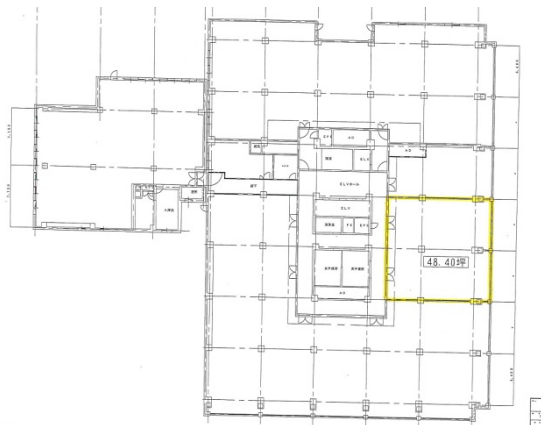

# 名古屋第一ビル 6階48.4坪

愛知県名古屋市中区錦1-19-24

## 物件MAP

賃貸条件	
月額賃料	相談
坪数	48.4坪
坪単価	相談
共益費	賃料に含む
礼金	無し
敷金（保証金）	12ヶ月
階数	6階
入居可能日	即日

ビル情報	
所在地	愛知県名古屋市中区錦1-19-24
最寄り駅	名古屋市営地下鉄鶴舞線 伏見駅 徒歩1分 名古屋市営地下鉄東山線 伏見駅 徒歩1分
エリア	伏見・栄エリア
竣工	1965年6月
耐震	耐震補強済
階数	地上9階 地下2階
用途	事務所
構造	SRC造