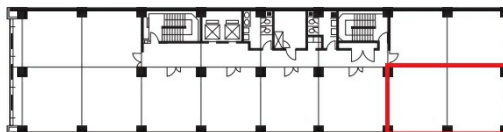

いちご伏見ビル 5階24.5坪

愛知県名古屋市中区錦1-18-24

物件MAP

賃貸条件	
月額賃料	相談
坪数	24.5坪
坪単価	相談
共益費	相談
礼金	無し
敷金（保証金）	12ヶ月
階数	5階
入居可能日	即日

ビル情報	
所在地	愛知県名古屋市中区錦1-18-24
最寄り駅	名古屋市営地下鉄鶴舞線 伏見駅 徒歩5分 名古屋市営地下鉄東山線 伏見駅 徒歩5分 名古屋市営地下鉄桜通線 国際センター駅 徒歩10分 JR中央本線 名古屋駅 徒歩16分 名鉄名古屋本線 名鉄名古屋駅 徒歩16分
エリア	伏見・栄エリア
竣工	1984年9月
耐震	新耐震基準
階数	地上9階 地下1階
用途	事務所
構造	SRC造

設備情報	
エレベーター	2基
空調	個別空調
OAフロア	OAフロア
基準階天井高	2,450mm
光ファイバー	有り
トイレ	男女別・室外
セキュリティ	有り
駐車場	有り

事務所移転の簡単検索サイト

Quick Service

クイックサービス

いちご伏見ビル 5階24.5坪 愛知県名古屋市中区錦1-18-24

伏見・栄エリア（ビルID：0032967）の賃貸オフィス

貸事務所・レンタルオフィス・オフィス移転ならQuickService