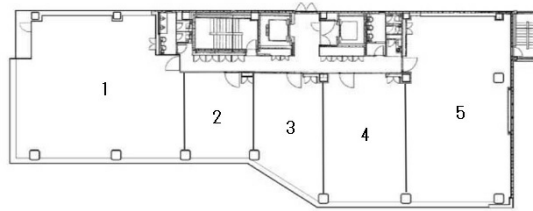

# ラウンドテラス伏見ビル 4階50.32坪

愛知県名古屋市中区錦1-17-26

## 物件MAP

賃貸条件	
月額賃料	相談
坪数	50.32坪
坪単価	相談
共益費	相談
礼金	無し
敷金（保証金）	12ヶ月
階数	4階（405）
入居可能日	2024年11月

ビル情報	
所在地	愛知県名古屋市中区錦1-17-26
最寄り駅	名古屋市営地下鉄鶴舞線 伏見駅 徒歩5分 名古屋市営地下鉄東山線 伏見駅 徒歩5分 名古屋市営地下鉄桜通線 国際センター駅 徒歩10分
エリア	伏見・栄エリア
竣工	2009年6月
耐震	新耐震基準
階数	地上10階 地下2階
用途	事務所
構造	S造

設備情報	
エレベーター	2基
空調	個別空調
OAフロア	OAフロア
基準階天井高	2,700mm
光ファイバー	有り
トイレ	男女別・室外
セキュリティ	有り
駐車場	有り

事務所移転の簡単検索サイト

Quick Service

クイックサービス

ラウンドテラス伏見ビル 4階50.32坪 愛知県名古屋市中区錦1-17-26

伏見・栄エリア（ビルID：0032964）の賃貸オフィス

貸事務所・レンタルオフィス・オフィス移転ならQuickService