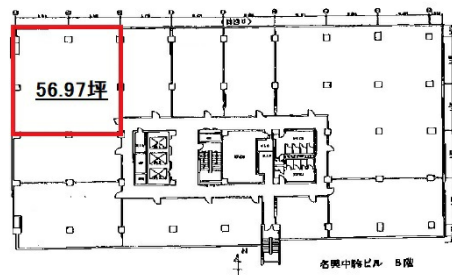

名興中駒ビル 3階56.94坪

愛知県名古屋市中区錦1-17-13

物件MAP

賃貸条件	
月額賃料	512,460円（税別）
坪数	56.94坪
坪単価	9,000円（税別）
共益費	199,290円
礼金	無し
敷金（保証金）	3ヶ月
階数	3階（314）
入居可能日	相談

ビル情報	
所在地	愛知県名古屋市中区錦1-17-13
最寄り駅	名古屋市営地下鉄鶴舞線 伏見駅 徒歩3分 名古屋市営地下鉄東山線 伏見駅 徒歩3分 名古屋市営地下鉄桜通線 国際センター駅 徒歩9分
エリア	伏見・栄エリア
竣工	1970年7月
耐震	旧耐震基準
階数	地上11階 地下2階
用途	事務所
構造	SRC造

設備情報	
エレベーター	3基
空調	セントラル空調
OAフロア	
基準階天井高	2,430mm
光ファイバー	有り
トイレ	男女別・室外
セキュリティ	有り
駐車場	有り

事務所移転の簡単検索サイト

名興中駒ビル 3階56.94坪 愛知県名古屋市中区錦1-17-13

伏見・栄エリア（ビルID：0032962）の賃貸オフィス

クイックサービス

貸事務所・レンタルオフィス・オフィス移転ならQuickService