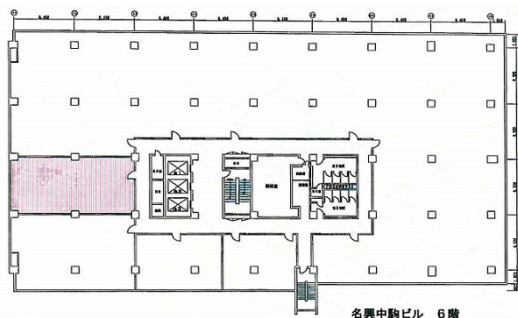

# 名興中駒ビル 6階25.36坪

愛知県名古屋市中区錦1-17-13

613:25.36坪

名興中駒ビル 6階

## 物件MAP

賃貸条件	
月額賃料	228,240円（税別）
坪数	25.36坪
坪単価	9,000円（税別）
共益費	88,760円
礼金	無し
敷金（保証金）	3ヶ月
階数	6階（613）
入居可能日	即日
ビル情報	
所在地	愛知県名古屋市中区錦1-17-13
最寄り駅	名古屋市営地下鉄鶴舞線 伏見駅 徒歩3分 名古屋市営地下鉄東山線 伏見駅 徒歩3分 名古屋市営地下鉄桜通線 国際センター駅 徒歩9分
エリア	伏見・栄エリア
竣工	1970年7月
耐震	旧耐震基準
階数	地上11階 地下2階
用途	事務所
構造	SRC造
設備情報	
エレベーター	3基
空調	セントラル空調
OAフロア	
基準階天井高	2,430mm
光ファイバー	有り
トイレ	男女別・室外
セキュリティ	有り
駐車場	有り