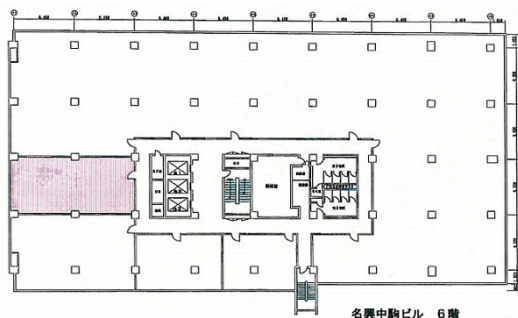

名興中駒ビル 6階25.36坪

愛知県名古屋市中区錦1-17-13

613:25.36坪

名興中駒ビル 6階

物件MAP

賃貸条件	
月額賃料	228,240円 (税別)
坪数	25.36坪
坪単価	9,000円 (税別)
共益費	88,760円
礼金	無し
敷金 (保証金)	3ヶ月
階数	6階 (613)
入居可能日	即日
ビル情報	
所在地	愛知県名古屋市中区錦1-17-13
最寄り駅	名古屋市営地下鉄鶴舞線 伏見駅 徒歩3分 名古屋市営地下鉄東山線 伏見駅 徒歩3分 名古屋市営地下鉄桜通線 国際センター駅 徒歩9分
エリア	伏見・栄エリア
竣工	1970年7月
耐震	旧耐震基準
階数	地上11階 地下2階
用途	事務所
構造	SRC造
設備情報	
エレベーター	3基
空調	セントラル空調
OAフロア	
基準階天井高	2,430mm
光ファイバー	有り
トイレ	男女別・室外
セキュリティ	有り
駐車場	有り

事務所移転の簡単検索サイト

Quick Service

クイックサービス

名興中駒ビル 6階25.36坪 愛知県名古屋市中区錦1-17-13

伏見・栄エリア (ビルID: 0032962) の賃貸オフィス

貸事務所・レンタルオフィス・オフィス移転ならQuickService

物件詳細はこちらから

0120-55-2620