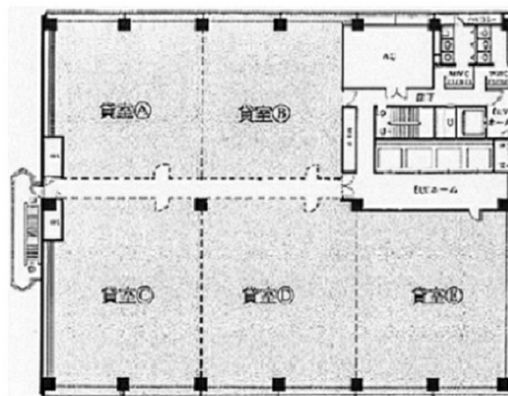

# グリーンビルディング 9階93.69坪

愛知県名古屋市中区錦1-16-20

## 物件MAP

賃貸条件	
坪数	93.69坪
階数	9階
入居可能日	

ビル情報	
所在地	愛知県名古屋市中区錦1-16-20
最寄り駅	名古屋市営地下鉄鶴舞線 伏見駅 徒歩5分 名古屋市営地下鉄東山線 伏見駅 徒歩5分 JR中央本線 名古屋駅 徒歩13分 名鉄名古屋本線 名鉄名古屋駅 徒歩13分 名古屋市営地下鉄東山線 名古屋駅 徒歩13分
エリア	伏見・栄エリア
竣工	1988年3月
耐震	新耐震基準
階数	地上12階 地下3階
用途	事務所
構造	S造