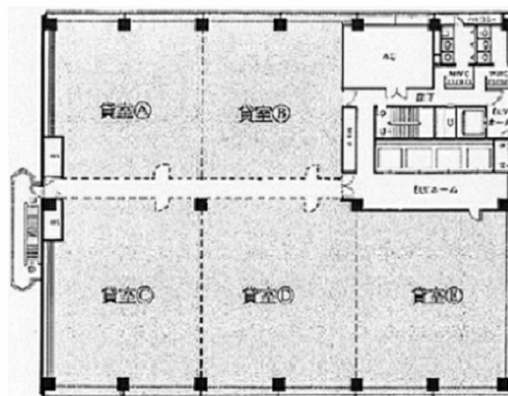

グリーンビルディング 5階61.82坪

愛知県名古屋市中区錦1-16-20

物件MAP

賃貸条件	
坪数	61.82坪
階数	5階
入居可能日	

ビル情報	
所在地	愛知県名古屋市中区錦1-16-20
最寄り駅	名古屋市営地下鉄鶴舞線 伏見駅 徒歩5分 名古屋市営地下鉄東山線 伏見駅 徒歩5分 JR中央本線 名古屋駅 徒歩13分 名鉄名古屋本線 名鉄名古屋駅 徒歩13分 名古屋市営地下鉄東山線 名古屋駅 徒歩13分
エリア	伏見・栄エリア
竣工	1988年3月
耐震	新耐震基準
階数	地上12階 地下3階
用途	事務所
構造	S造

設備情報	
エレベーター	5基
空調	セントラル空調
OAフロア	OAフロア
基準階天井高	2,575mm
光ファイバー	有り
トイレ	男女別・室外
セキュリティ	有り
駐車場	有り