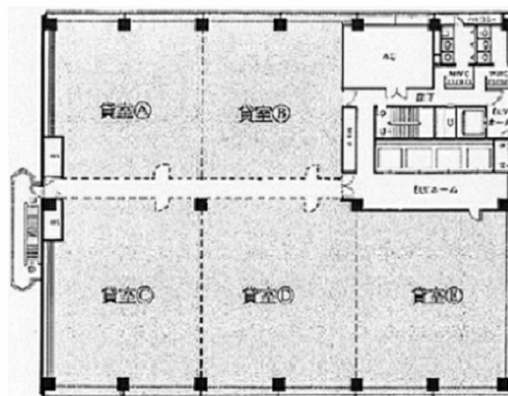

グリーンビルディング 5階61.82坪

愛知県名古屋市中区錦1-16-20

物件MAP

賃貸条件	
坪数	61.82坪
階数	5階
入居可能日	

ビル情報	
所在地	愛知県名古屋市中区錦1-16-20
最寄り駅	名古屋市営地下鉄鶴舞線 伏見駅 徒歩5分 名古屋市営地下鉄東山線 伏見駅 徒歩5分 JR中央本線 名古屋駅 徒歩13分 名鉄名古屋本線 名鉄名古屋駅 徒歩13分 名古屋市営地下鉄東山線 名古屋駅 徒歩13分
エリア	伏見・栄エリア
竣工	1988年3月
耐震	新耐震基準
階数	地上12階 地下3階
用途	事務所
構造	S造

設備情報	
エレベーター	5基
空調	セントラル空調
OAフロア	OAフロア
基準階天井高	2,575mm
光ファイバー	有り
トイレ	男女別・室外
セキュリティ	有り
駐車場	有り

事務所移転の簡単検索サイト

Quick Service

クイックサービス

グリーンビルディング 5階61.82坪 愛知県名古屋市中区錦1-16-20

伏見・栄エリア (ビルID: 0032959) の賃貸オフィス

貸事務所・レンタルオフィス・オフィス移転ならQuickService