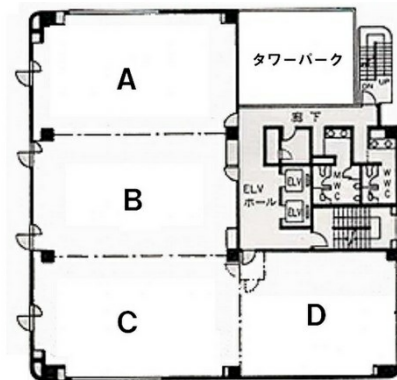

# カネヨビル 5階54.6坪

愛知県名古屋市中区錦1-10-27

## 物件MAP

賃貸条件	
坪数	54.6坪
階数	5階 (CD)
入居可能日	

ビル情報	
所在地	愛知県名古屋市中区錦1-10-27
最寄り駅	名古屋市営地下鉄鶴舞線 伏見駅 徒歩2分 名古屋市営地下鉄東山線 伏見駅 徒歩2分
エリア	伏見・栄エリア
竣工	1989年3月
耐震	新耐震基準
階数	地上8階
用途	事務所
構造	S造

設備情報	
エレベーター	2基
空調	個別空調
OAフロア	その他
基準階天井高	
光ファイバー	有り
トイレ	男女別・室外
セキュリティ	有り
駐車場	有り