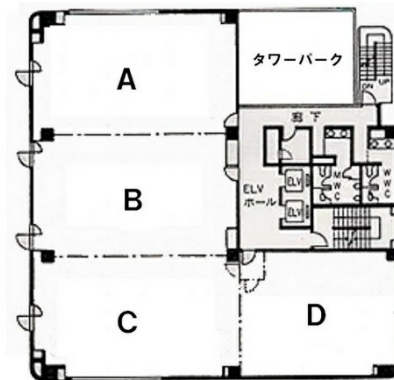

カネヨビル 5階54.6坪

愛知県名古屋市中区錦1-10-27

物件MAP

賃貸条件	
坪数	54.6坪
階数	5階 (CD)
入居可能日	

ビル情報	
所在地	愛知県名古屋市中区錦1-10-27
最寄り駅	名古屋市営地下鉄鶴舞線 伏見駅 徒歩2分 名古屋市営地下鉄東山線 伏見駅 徒歩2分
エリア	伏見・栄エリア
竣工	1989年3月
耐震	新耐震基準
階数	地上8階
用途	事務所
構造	S造

設備情報	
エレベーター	2基
空調	個別空調
OAフロア	その他
基準階天井高	
光ファイバー	有り
トイレ	男女別・室外
セキュリティ	有り
駐車場	有り

事務所移転の簡単検索サイト

カネヨビル 5階54.6坪 愛知県名古屋市中区錦1-10-27

伏見・栄エリア (ビルID: 0032945) の賃貸オフィス

クイックサービス

貸事務所・レンタルオフィス・オフィス移転ならQuickService

物件詳細はこちらから

 0120-55-2620

【受付時間】平日9:30~18:30