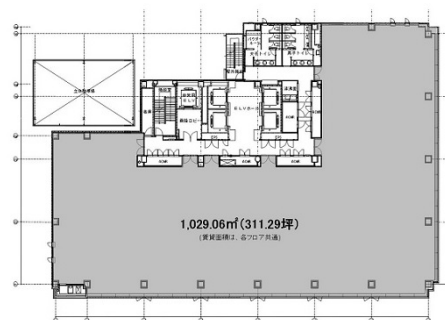

# アーバンネット伏見ビル 11階311.29坪

愛知県名古屋市中区錦1-10-20

## 物件MAP

賃貸条件	
坪数	311.29坪
階数	11階
入居可能日	

ビル情報	
所在地	愛知県名古屋市中区錦1-10-20
最寄り駅	名古屋市営地下鉄鶴舞線 伏見駅 徒歩1分 名古屋市営地下鉄東山線 伏見駅 徒歩1分
エリア	伏見・栄エリア
竣工	2003年6月
耐震	新耐震基準
階数	地上11階
用途	事務所
構造	S造

設備情報	
エレベーター	5基
空調	個別空調
OAフロア	OAフロア
基準階天井高	2,700mm
光ファイバー	有り
トイレ	男女別・室外
セキュリティ	有り
駐車場	有り