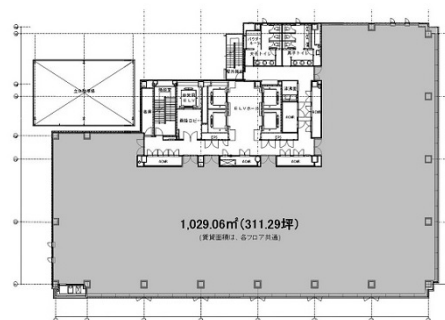

アーバンネット伏見ビル 11階311.29坪

愛知県名古屋市中区錦1-10-20

物件MAP

賃貸条件	
坪数	311.29坪
階数	11階
入居可能日	

ビル情報	
所在地	愛知県名古屋市中区錦1-10-20
最寄り駅	名古屋市営地下鉄鶴舞線 伏見駅 徒歩1分 名古屋市営地下鉄東山線 伏見駅 徒歩1分
エリア	伏見・栄エリア
竣工	2003年6月
耐震	新耐震基準
階数	地上11階
用途	事務所
構造	S造

設備情報	
エレベーター	5基
空調	個別空調
OAフロア	OAフロア
基準階天井高	2,700mm
光ファイバー	有り
トイレ	男女別・室外
セキュリティ	有り
駐車場	有り

事務所移転の簡単検索サイト

Quick Service

クイックサービス

アーバンネット伏見ビル 11階311.29坪 愛知県名古屋市中区錦1-10-20

伏見・栄エリア (ビルID: 0032944) の賃貸オフィス

貸事務所・レンタルオフィス・オフィス移転ならQuickService