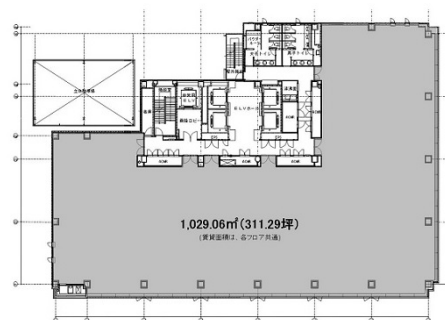

アーバンネット伏見ビル 7階70.82坪

愛知県名古屋市中区錦1-10-20

物件MAP

賃貸条件	
坪数	70.82坪
階数	7階
入居可能日	

ビル情報	
所在地	愛知県名古屋市中区錦1-10-20
最寄り駅	名古屋市営地下鉄鶴舞線 伏見駅 徒歩1分 名古屋市営地下鉄東山線 伏見駅 徒歩1分
エリア	伏見・栄エリア
竣工	2003年6月
耐震	新耐震基準
階数	地上11階
用途	事務所
構造	S造

設備情報	
エレベーター	5基
空調	個別空調
OAフロア	OAフロア
基準階天井高	2,700mm
光ファイバー	有り
トイレ	男女別・室外
セキュリティ	有り
駐車場	有り