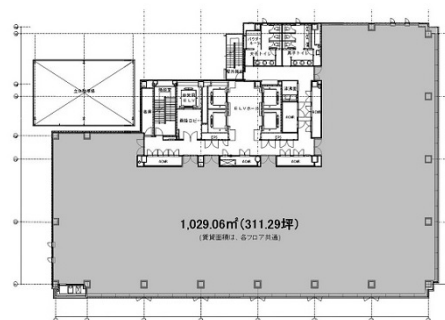

アーバンネット伏見ビル 6階311.29坪

愛知県名古屋市中区錦1-10-20

物件MAP

賃貸条件	
坪数	311.29坪
階数	6階（1フロア申込有）
入居可能日	

ビル情報	
所在地	愛知県名古屋市中区錦1-10-20
最寄り駅	名古屋市営地下鉄鶴舞線 伏見駅 徒歩1分 名古屋市営地下鉄東山線 伏見駅 徒歩1分
エリア	伏見・栄エリア
竣工	2003年6月
耐震	新耐震基準
階数	地上11階
用途	事務所
構造	S造

設備情報	
エレベーター	5基
空調	個別空調
OAフロア	OAフロア
基準階天井高	2,700mm
光ファイバー	有り
トイレ	男女別・室外
セキュリティ	有り
駐車場	有り