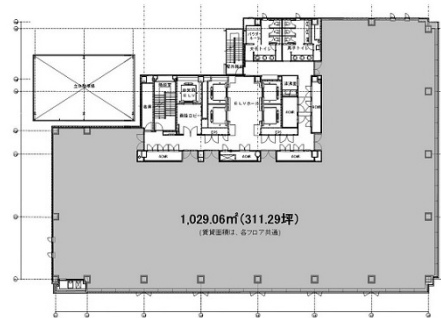

# アーバンネット伏見ビル 6階311.29坪

愛知県名古屋市中区錦1-10-20

## 物件MAP

賃貸条件	
坪数	311.29坪
階数	6階 (1フロア申込有)
入居可能日	

ビル情報	
所在地	愛知県名古屋市中区錦1-10-20
最寄り駅	名古屋市営地下鉄鶴舞線 伏見駅 徒歩1分 名古屋市営地下鉄東山線 伏見駅 徒歩1分
エリア	伏見・栄エリア
竣工	2003年6月
耐震	新耐震基準
階数	地上11階
用途	事務所
構造	S造

設備情報	
エレベーター	5基
空調	個別空調
OAフロア	OAフロア
基準階天井高	2,700mm
光ファイバー	有り
トイレ	男女別・室外
セキュリティ	有り
駐車場	有り