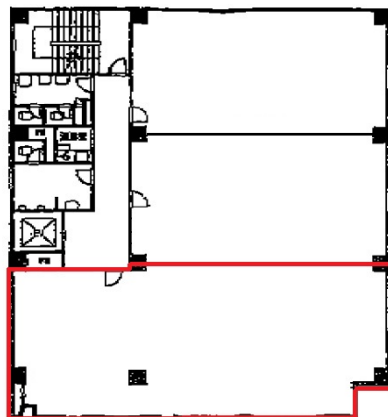

第1田島ビル 4階32坪

愛知県名古屋市中区栄5-3-21

物件MAP

賃貸条件	
月額賃料	256,000円（税別）
坪数	32坪
坪単価	8,000円（税別）
共益費	賃料に含む
礼金	無し
敷金（保証金）	4ヶ月
階数	4階（南）
入居可能日	即日

ビル情報	
所在地	愛知県名古屋市中区栄5-3-21
最寄り駅	名古屋市営地下鉄名城線 矢場町駅 徒歩3分 名古屋市営地下鉄東山線 栄駅 徒歩10分 名古屋市営地下鉄名城線 栄駅 徒歩10分
エリア	伏見・栄エリア
竣工	1984年1月
耐震	新耐震基準
階数	地上5階
用途	事務所
構造	S造

設備情報	
エレベーター	1基
空調	個別空調
OAフロア	OAフロア
基準階天井高	
光ファイバー	有り
トイレ	男女別・室外
セキュリティ	無し
駐車場	有り