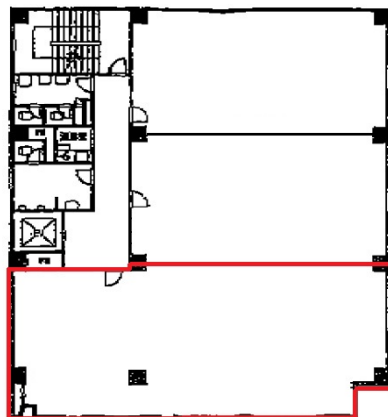

第1田島ビル 4階32坪

愛知県名古屋市中区栄5-3-21

物件MAP

賃貸条件	
月額賃料	256,000円（税別）
坪数	32坪
坪単価	8,000円（税別）
共益費	賃料に含む
礼金	無し
敷金（保証金）	4ヶ月
階数	4階（南）
入居可能日	即日

ビル情報	
所在地	愛知県名古屋市中区栄5-3-21
最寄り駅	名古屋市営地下鉄名城線 矢場町駅 徒歩3分 名古屋市営地下鉄東山線 栄駅 徒歩10分 名古屋市営地下鉄名城線 栄駅 徒歩10分
エリア	伏見・栄エリア
竣工	1984年1月
耐震	新耐震基準
階数	地上5階
用途	事務所
構造	S造

設備情報	
エレベーター	1基
空調	個別空調
OAフロア	OAフロア
基準階天井高	
光ファイバー	有り
トイレ	男女別・室外
セキュリティ	無し
駐車場	有り

第1田島ビル 4階32坪 愛知県名古屋市中区栄5-3-21

伏見・栄エリア（ビルID：0032740）の賃貸オフィス

貸事務所・レンタルオフィス・オフィス移転ならQuickService

物件詳細はこちらから
0120-55-2620

【受付時間】平日9:30~18:30