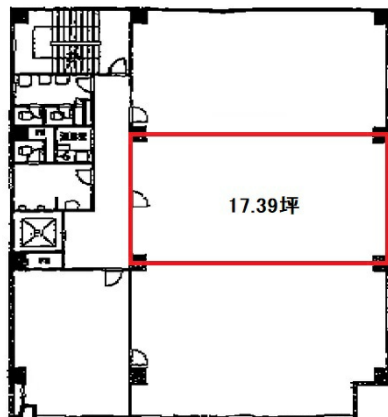

第1田島ビル 2階17.39坪

愛知県名古屋市中区栄5-3-21

物件MAP

賃貸条件	
坪数	17.39坪
階数	2階 (中)
入居可能日	
ビル情報	
所在地	愛知県名古屋市中区栄5-3-21
最寄り駅	名古屋市営地下鉄名城線 矢場町駅 徒歩3分 名古屋市営地下鉄東山線 栄駅 徒歩10分 名古屋市営地下鉄名城線 栄駅 徒歩10分
エリア	伏見・栄エリア
竣工	1984年1月
耐震	新耐震基準
階数	地上5階
用途	事務所
構造	S造
設備情報	
エレベーター	1基
空調	個別空調
OAフロア	OAフロア
基準階天井高	
光ファイバー	有り
トイレ	男女別・室外
セキュリティ	無し
駐車場	有り