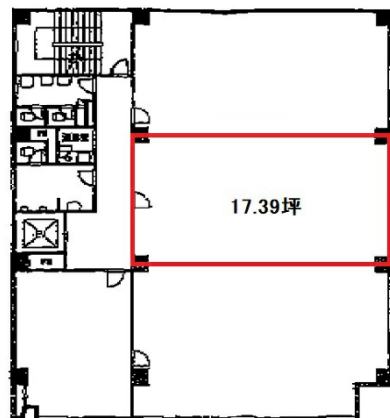

第1田島ビル 2階17.39坪

愛知県名古屋市中区栄5-3-21

物件MAP

賃貸条件	
坪数	17.39坪
階数	2階 (中)
入居可能日	
ビル情報	
所在地	愛知県名古屋市中区栄5-3-21
最寄り駅	名古屋市営地下鉄名城線 矢場町駅 徒歩3分 名古屋市営地下鉄東山線 栄駅 徒歩10分 名古屋市営地下鉄名城線 栄駅 徒歩10分
エリア	伏見・栄エリア
竣工	1984年1月
耐震	新耐震基準
階数	地上5階
用途	事務所
構造	S造
設備情報	
エレベーター	1基
空調	個別空調
OAフロア	OAフロア
基準階天井高	
光ファイバー	有り
トイレ	男女別・室外
セキュリティ	無し
駐車場	有り

事務所移転の簡単検索サイト

第1田島ビル 2階17.39坪 愛知県名古屋市中区栄5-3-21

伏見・栄エリア (ビルID: 0032740) の賃貸オフィス

クイックサービス

貸事務所・レンタルオフィス・オフィス移転ならQuickService

物件詳細はこちらから

0120-55-2620

【受付時間】平日9:30~18:30